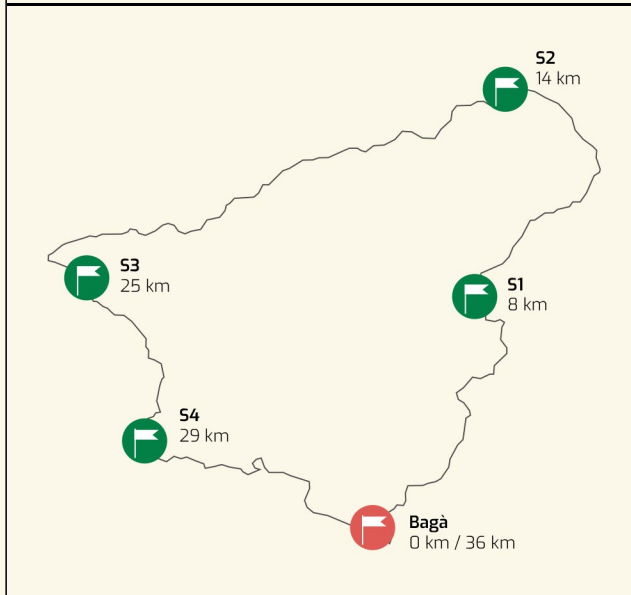

CROQUIS SKY PIRINEU

PERFIL SKY PIRINEU

DISTANCIA TOTAL **36 km**
DESNIVEL POSITIVO **2.600 m**