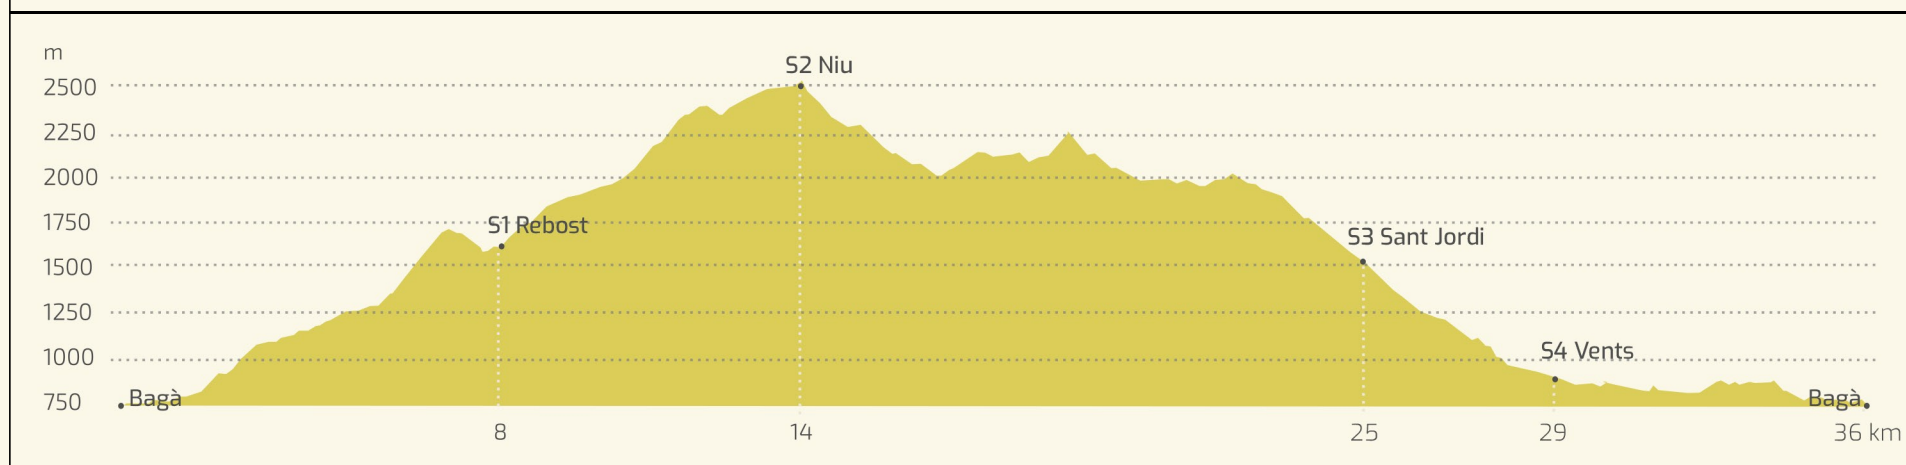

CROQUIS SKY PIRINEU

PERFIL SKY PIRINEU

DISTANCIA TOTAL **36 km**
DESNIVEL POSITIVO **2.600 m**