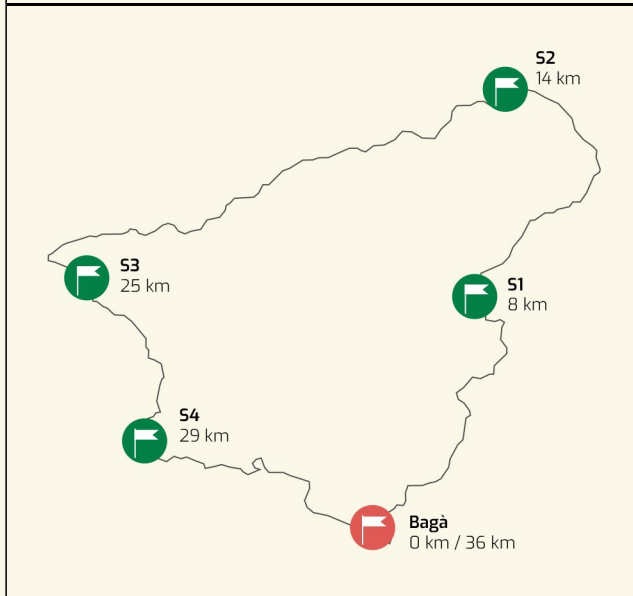

CROQUIS SKY PIRINEU

PERFIL SKY PIRINEU

DISTÀNCIA TOTAL **36 km**
DESNIVELL POSITIU **2.600 m**