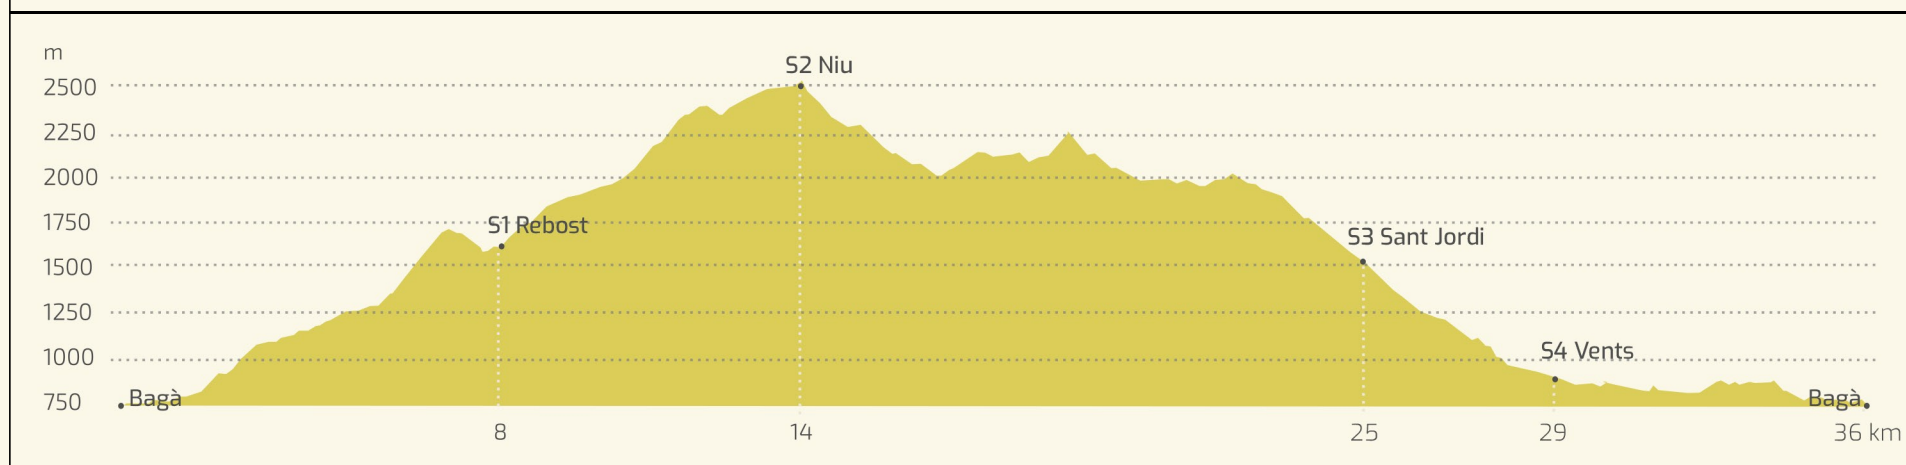

CROQUIS SKY PIRINEU

PERFIL SKY PIRINEU

DISTÀNCIA TOTAL **36 km**
DESNIVELL POSITIU **2.600 m**